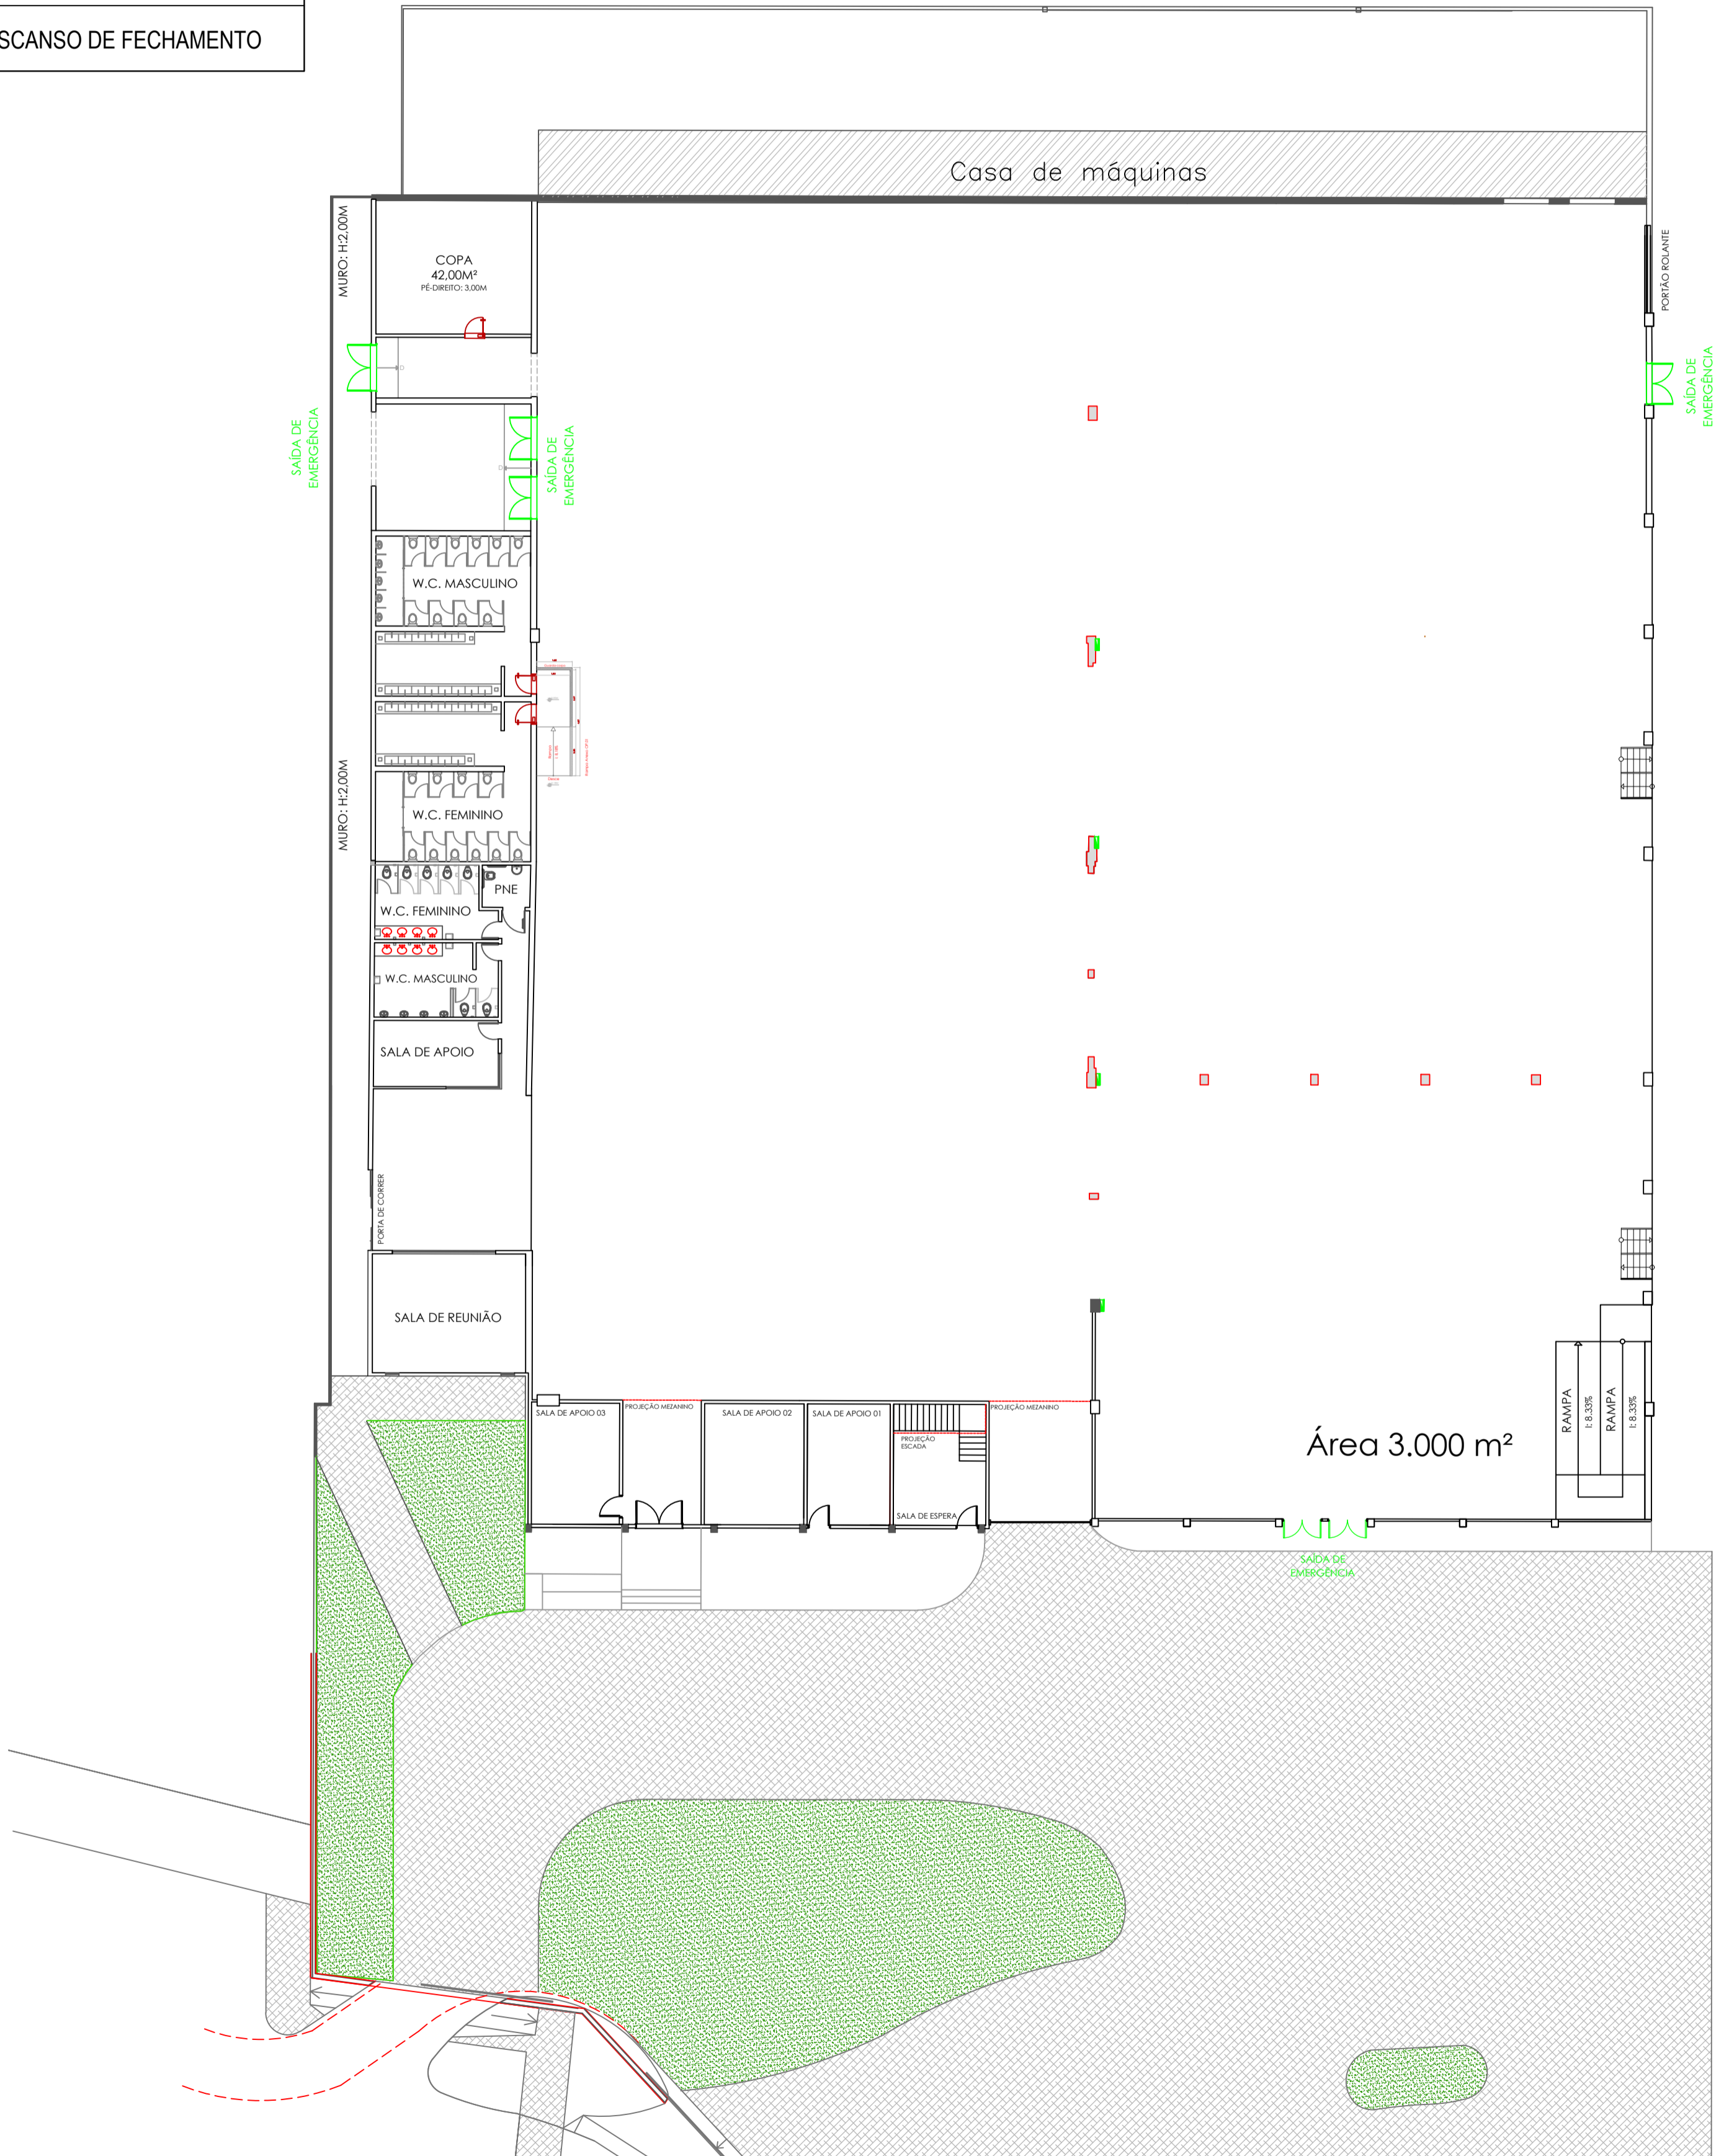

LEGENDA

	HIDRANTE E EXTINTORES
	SAÍDAS DE EMERGÊNCIA
	PORTAS CORTA FOGO
	MODULAÇÃO - SALAS ACÚSTICAS
	DEPÓSITO PAREDES
	DESCANSO DE FECHAMENTO

ANEXO

PRO MAGNO
CENTRO DE EVENTOS

PLANTA COMERCIAL - PAVIMENTO ANEXO
 LOCAL: Av. Professora Ida Kolb, 513 - CASA VERDE - São Paulo
 OBS: Planta meramente ilustrativa, sujeita a alterações de acordo com o tamanho de house mix, palco e cadeiras. Sujeita a aprovação do SEGUR 3.

ESCALA: Sem escala
 DATA: 11.04.2020
 Revisão 17